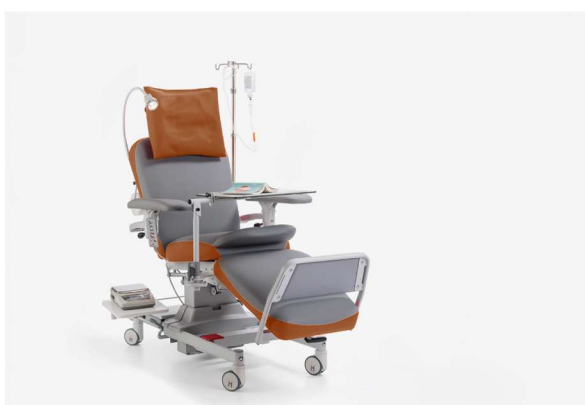

# skai® Tovega EN staynu

toffee F6471100

golden yellow F6471102

corn F6471101

orange F6471099