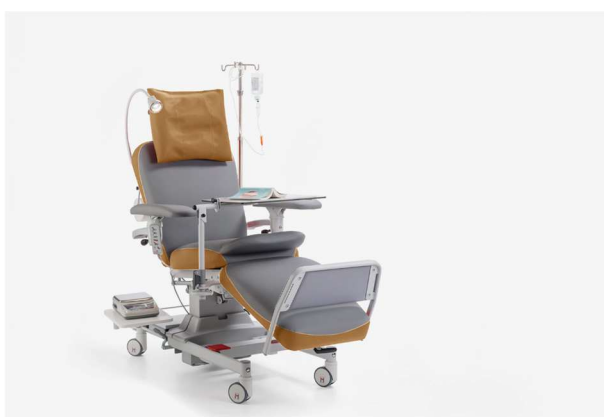

# skai® Tovega EN staynu

sand F6471086

rosé F6471088

berry F6471097

cherry F6471096